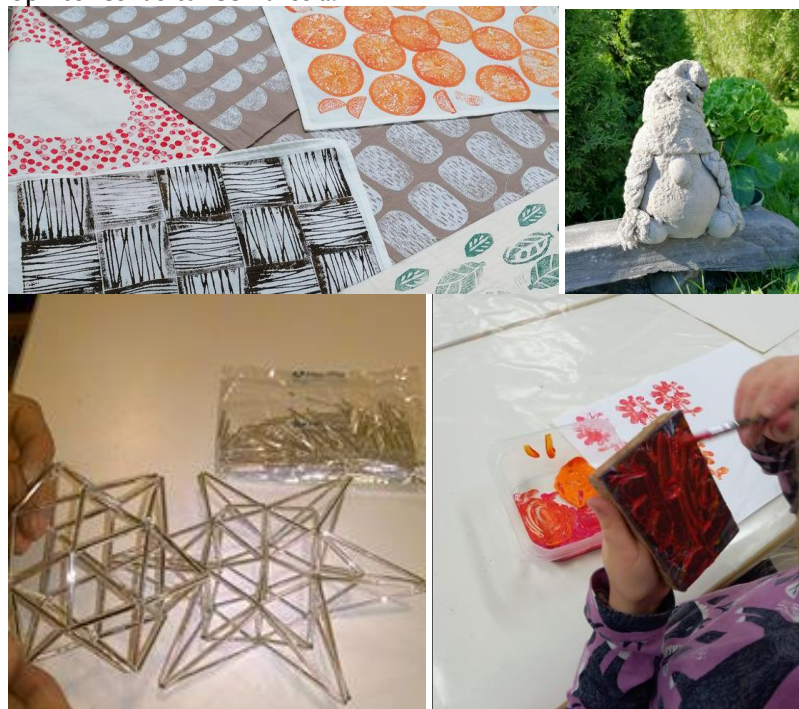

Toiminnan äärellä Käsityöpajat yhteisötila Lusiinassa

Haikolantie 18, käynti Kallentien puolelta

Syksy 2023

To 14.9. klo 14–17; Paina pellavapyyhe, 12e/pyyhe

To 19.10. klo 14–17; Puutarhatontut betonista, 10e/kpl

To 16.11. klo 14–17; Joulukorttipaja, 2-10 e

To 7.12. klo 14–17; Joulukuusen pieniä lasipillihimmeleitä 3 e/kpl

Toiminnan äärellä käsityöpajat toteutetaan yhteistyössä Taitokeskus Sievin kanssa yhteisötila Lusiinassa, Kurssille ilmoittaudutaan etukäteen taitokeskipohjanmaa.fi/kurssit kautta tai sievi@taitokeskipohjanmaa.fi, 050513 5229, KSL-opintokeskus tukee kurssia.